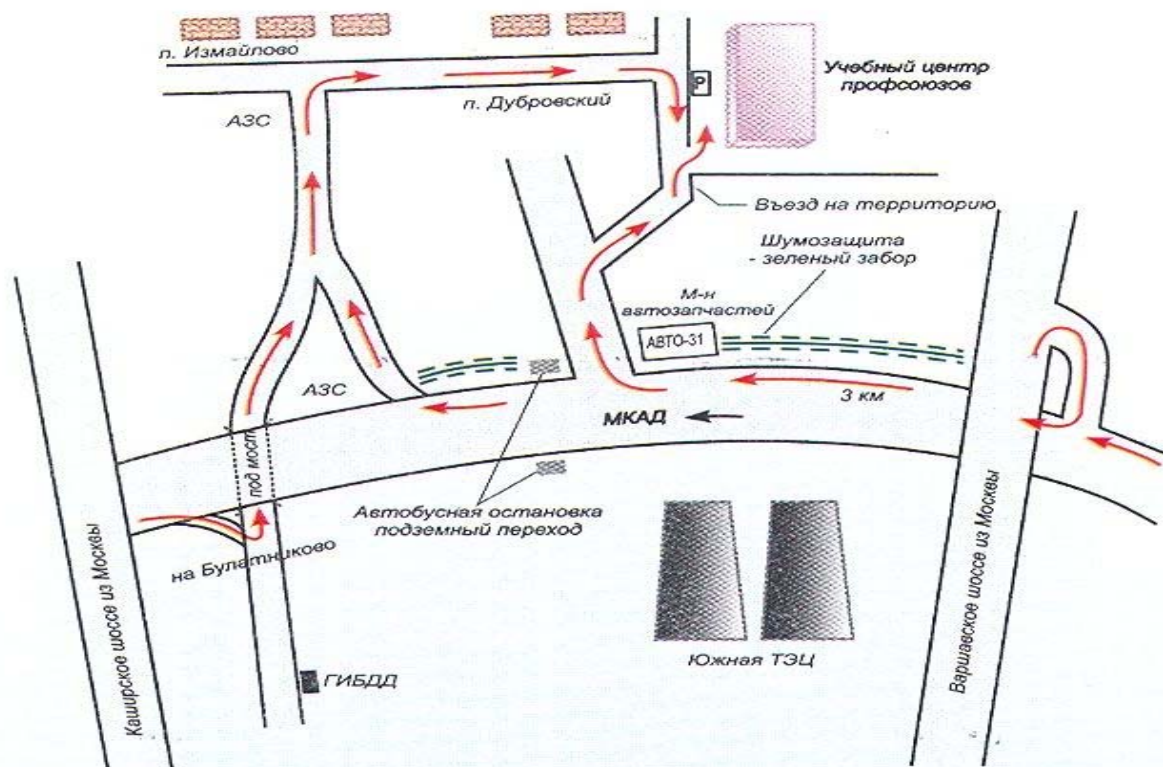

СХЕМА ПРОЕЗДА

**Негосударственное учреждение «Учебный центр Московского областного объединения организаций профсоюзов»
142718, Московская область, Ленинский район, пос. Дубровский,
ул. Советская, дом 11**

Проезд:

- 1) Автомашинной по внешней стороне МКАД между Варшавским и Каширским шоссе, напротив Южной ТЭЦ поворот по указателю «Учебный центр МОООП»
- 2) Ст. метро «Теплый Стан» или «Домодедовская», далее авт. 37, 37Э до остановки поселок Дубровский, 5 минут пешком от МКАД
- 3) Ст. метро «Пражская» маршрутное такси № 609 до конечной остановки пос. Дубровский.
- 4) Электропоездом с Курского вокзала до платформы «Битца», далее пешком 15 минут до пос. Дубровский